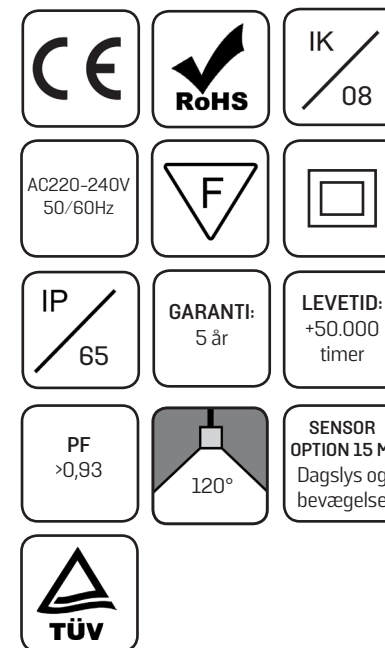

TRIPROOF IP65

FÅS MED SENSOR OG GENNEMFORTRÅDNING

TRIPROOF IP65 40 WATT

Produkt nr.	Watt	Lumens	Kelvin	RA
TRI-IP65-40W-4	40	5200	4000	80
TRI-IP65-40W-4-S	40	5200	4000	80
TRI-IP65-40W-6	40	5200	6000	80
TRI-IP65-40W-6-S	40	5200	6000	80

TRIPROOF IP65 80 WATT

Produkt nr.	Watt	Lumens	Kelvin	RA
TRI-IP65-80W-4	80	10400	4000	80
TRI-IP65-80W-4-S	80	10400	4000	80
TRI-IP65-80W-6	80	10400	6000	80
TRI-IP65-80W-6-S	80	10400	6000	80

TRIPROOF IP65 60 WATT

Produkt nr.	Watt	Lumens	Kelvin	RA
TRI-IP65-60W-4	60	7800	4000	80
TRI-IP65-60W-4-S	60	7800	4000	80
TRI-IP65-60W-6	60	7800	6000	80
TRI-IP65-60W-6-S	60	7800	6000	80

TRIPROOF IP65 100 WATT

Produkt nr.	Watt	Lumens	Kelvin	RA
TRI-IP65-100W-4	100	13000	4000	80
TRI-IP65-100W-4-S	100	13000	4000	80
TRI-IP65-100W-6	100	13000	6000	80
TRI-IP65-100W-6-S	100	13000	6000	80