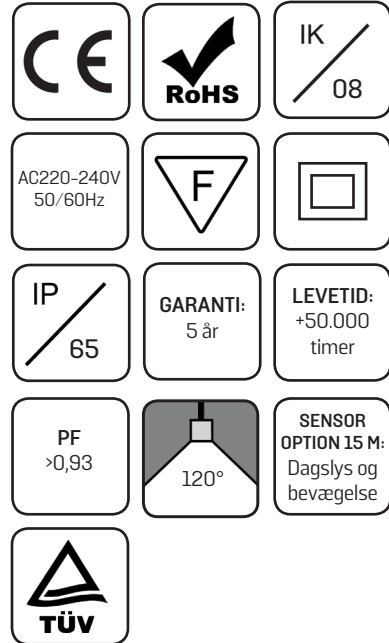

TRIPROOF IP65

FÅS MED SENSOR OG GENNEMFORTRÅDNING

TRIPROOF IP65 40 WATT

Produkt nr.	Watt	Lumens	Kelvin	RA
TRI-IP65-40W-4	40	5200	4000	80
TRI-IP65-40W-4-S	40	5200	4000	80
TRI-IP65-40W-6	40	5200	6000	80
TRI-IP65-40W-6-S	40	5200	6000	80

TRIPROOF IP65 80 WATT

Produkt nr.	Watt	Lumens	Kelvin	RA
TRI-IP65-80W-4	80	10400	4000	80
TRI-IP65-80W-4-S	80	10400	4000	80
TRI-IP65-80W-6	80	10400	6000	80
TRI-IP65-80W-6-S	80	10400	6000	80

TRIPROOF IP65 60 WATT

Produkt nr.	Watt	Lumens	Kelvin	RA
TRI-IP65-60W-4	60	7800	4000	80
TRI-IP65-60W-4-S	60	7800	4000	80
TRI-IP65-60W-6	60	7800	6000	80
TRI-IP65-60W-6-S	60	7800	6000	80

TRIPROOF IP65 100 WATT

Produkt nr.	Watt	Lumens	Kelvin	RA
TRI-IP65-100W-4	100	13000	4000	80
TRI-IP65-100W-4-S	100	13000	4000	80
TRI-IP65-100W-6	100	13000	6000	80
TRI-IP65-100W-6-S	100	13000	6000	80