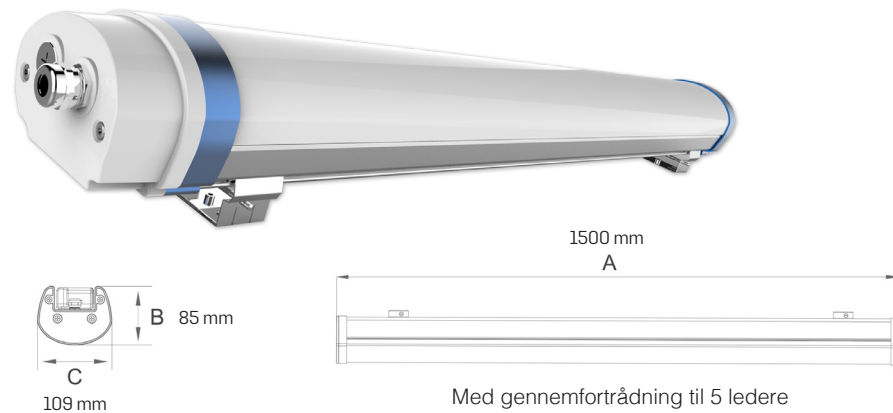

TRIPROOF IP65

FÅS MED SENSOR OG GENNEMFORTRÅDNING

TRIPROOF IP65 40 WATT

Produkt nr.	Watt	Lumens	Kelvin	RA
TRI-IP65-40W-4	40	5200	4000	80
TRI-IP65-40W-4-S	40	5200	4000	80
TRI-IP65-40W-6	40	5200	6000	80
TRI-IP65-40W-6-S	40	5200	6000	80

TRIPROOF IP65 80 WATT

Produkt nr.	Watt	Lumens	Kelvin	RA
TRI-IP65-80W-4	80	10400	4000	80
TRI-IP65-80W-4-S	80	10400	4000	80
TRI-IP65-80W-6	80	10400	6000	80
TRI-IP65-80W-6-S	80	10400	6000	80

TRIPROOF IP65 60 WATT

Produkt nr.	Watt	Lumens	Kelvin	RA
TRI-IP65-60W-4	60	7800	4000	80
TRI-IP65-60W-4-S	60	7800	4000	80
TRI-IP65-60W-6	60	7800	6000	80
TRI-IP65-60W-6-S	60	7800	6000	80

TRIPROOF IP65 100 WATT

Produkt nr.	Watt	Lumens	Kelvin	RA
TRI-IP65-100W-4	100	13000	4000	80
TRI-IP65-100W-4-S	100	13000	4000	80
TRI-IP65-100W-6	100	13000	6000	80
TRI-IP65-100W-6-S	100	13000	6000	80