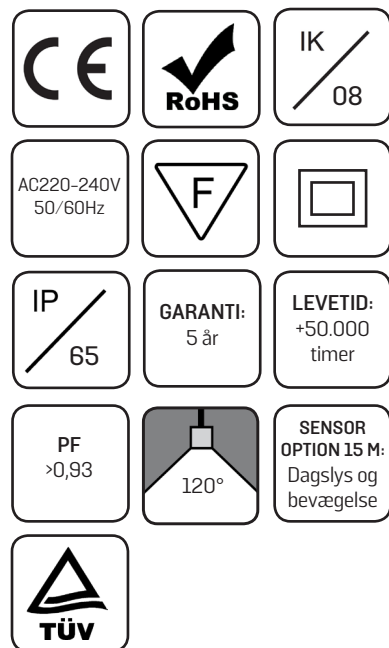

TRIPROOF IP65

FÅS MED SENSOR OG GENNEMFORTRÅDNING

TRIPROOF IP65 40 WATT

Produkt nr.	Watt	Lumens	Kelvin	RA
TRI-IP65-40W-4	40	5200	4000	80
TRI-IP65-40W-4-S	40	5200	4000	80
TRI-IP65-40W-6	40	5200	6000	80
TRI-IP65-40W-6-S	40	5200	6000	80

TRIPROOF IP65 80 WATT

Produkt nr.	Watt	Lumens	Kelvin	RA
TRI-IP65-80W-4	80	10400	4000	80
TRI-IP65-80W-4-S	80	10400	4000	80
TRI-IP65-80W-6	80	10400	6000	80
TRI-IP65-80W-6-S	80	10400	6000	80

TRIPROOF IP65 60 WATT

Produkt nr.	Watt	Lumens	Kelvin	RA
TRI-IP65-60W-4	60	7800	4000	80
TRI-IP65-60W-4-S	60	7800	4000	80
TRI-IP65-60W-6	60	7800	6000	80
TRI-IP65-60W-6-S	60	7800	6000	80

TRIPROOF IP65 100 WATT

Produkt nr.	Watt	Lumens	Kelvin	RA
TRI-IP65-100W-4	100	13000	4000	80
TRI-IP65-100W-4-S	100	13000	4000	80
TRI-IP65-100W-6	100	13000	6000	80
TRI-IP65-100W-6-S	100	13000	6000	80