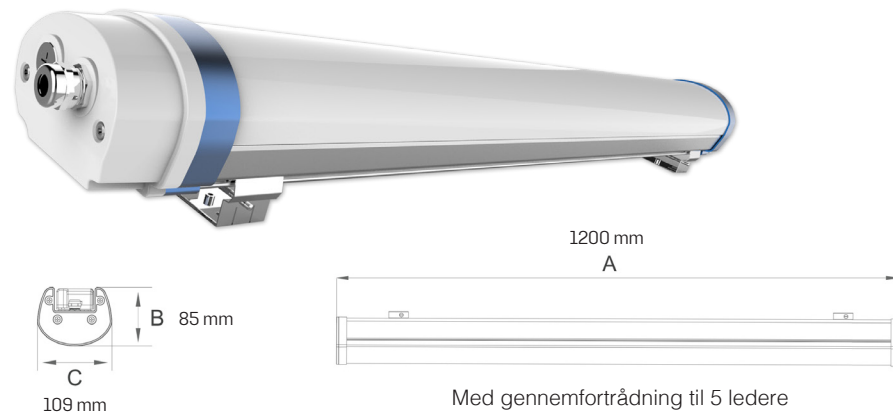

TRIPROOF IP65

FÅS MED SENSOR OG GENNEMFORTRÅDNING

TRIPROOF IP65 40 WATT

Produkt nr.	Watt	Lumens	Kelvin	RA
TRI-IP65-40W-4	40	5200	4000	80
TRI-IP65-40W-4-S	40	5200	4000	80
TRI-IP65-40W-6	40	5200	6000	80
TRI-IP65-40W-6-S	40	5200	6000	80

TRIPROOF IP65 80 WATT

Produkt nr.	Watt	Lumens	Kelvin	RA
TRI-IP65-80W-4	80	10400	4000	80
TRI-IP65-80W-4-S	80	10400	4000	80
TRI-IP65-80W-6	80	10400	6000	80
TRI-IP65-80W-6-S	80	10400	6000	80

TRIPROOF IP65 60 WATT

Produkt nr.	Watt	Lumens	Kelvin	RA
TRI-IP65-60W-4	60	7800	4000	80
TRI-IP65-60W-4-S	60	7800	4000	80
TRI-IP65-60W-6	60	7800	6000	80
TRI-IP65-60W-6-S	60	7800	6000	80

TRIPROOF IP65 100 WATT

Produkt nr.	Watt	Lumens	Kelvin	RA
TRI-IP65-100W-4	100	13000	4000	80
TRI-IP65-100W-4-S	100	13000	4000	80
TRI-IP65-100W-6	100	13000	6000	80
TRI-IP65-100W-6-S	100	13000	6000	80