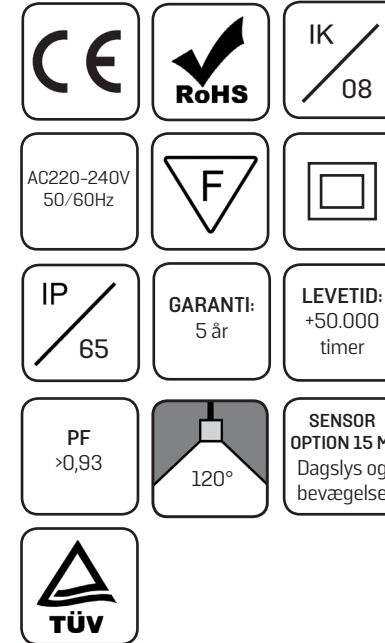

TRIPROOF IP65

FÅS MED SENSOR OG GENNEMFORTRÅDNING

TRIPROOF IP65 40 WATT

Produkt nr.	Watt	Lumens	Kelvin	RA
TRI-IP65-40W-4	40	5200	4000	80
TRI-IP65-40W-4-S	40	5200	4000	80
TRI-IP65-40W-6	40	5200	6000	80
TRI-IP65-40W-6-S	40	5200	6000	80

TRIPROOF IP65 80 WATT

Produkt nr.	Watt	Lumens	Kelvin	RA
TRI-IP65-80W-4	80	10400	4000	80
TRI-IP65-80W-4-S	80	10400	4000	80
TRI-IP65-80W-6	80	10400	6000	80
TRI-IP65-80W-6-S	80	10400	6000	80

TRIPROOF IP65 60 WATT

Produkt nr.	Watt	Lumens	Kelvin	RA
TRI-IP65-60W-4	60	7800	4000	80
TRI-IP65-60W-4-S	60	7800	4000	80
TRI-IP65-60W-6	60	7800	6000	80
TRI-IP65-60W-6-S	60	7800	6000	80

TRIPROOF IP65 100 WATT

Produkt nr.	Watt	Lumens	Kelvin	RA
TRI-IP65-100W-4	100	13000	4000	80
TRI-IP65-100W-4-S	100	13000	4000	80
TRI-IP65-100W-6	100	13000	6000	80
TRI-IP65-100W-6-S	100	13000	6000	80