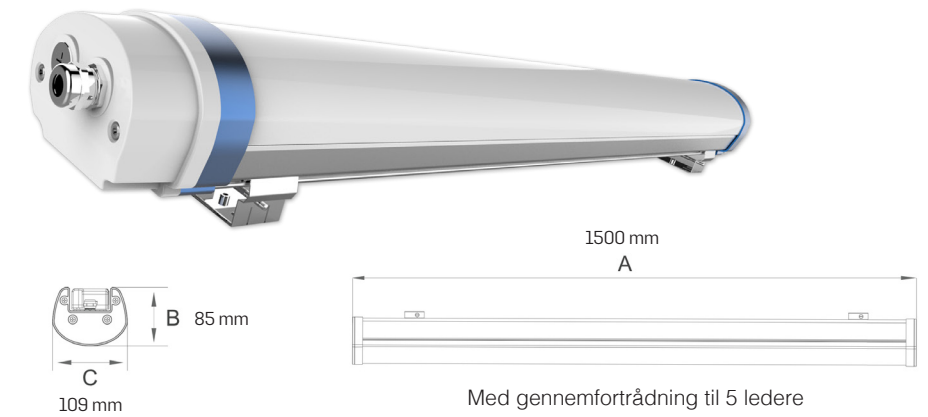

TRIPROOF IP65

FÅS MED SENSOR OG GENNEMFORTRÅDNING

TRIPROOF IP65 40 WATT

Produkt nr.	Watt	Lumens	Kelvin	RA
TRI-IP65-40W-4	40	5200	4000	80
TRI-IP65-40W-4-S	40	5200	4000	80
TRI-IP65-40W-6	40	5200	6000	80
TRI-IP65-40W-6-S	40	5200	6000	80

TRIPROOF IP65 80 WATT

Produkt nr.	Watt	Lumens	Kelvin	RA
TRI-IP65-80W-4	80	10400	4000	80
TRI-IP65-80W-4-S	80	10400	4000	80
TRI-IP65-80W-6	80	10400	6000	80
TRI-IP65-80W-6-S	80	10400	6000	80

TRIPROOF IP65 60 WATT

Produkt nr.	Watt	Lumens	Kelvin	RA
TRI-IP65-60W-4	60	7800	4000	80
TRI-IP65-60W-4-S	60	7800	4000	80
TRI-IP65-60W-6	60	7800	6000	80
TRI-IP65-60W-6-S	60	7800	6000	80

TRIPROOF IP65 100 WATT

Produkt nr.	Watt	Lumens	Kelvin	RA
TRI-IP65-100W-4	100	13000	4000	80
TRI-IP65-100W-4-S	100	13000	4000	80
TRI-IP65-100W-6	100	13000	6000	80
TRI-IP65-100W-6-S	100	13000	6000	80