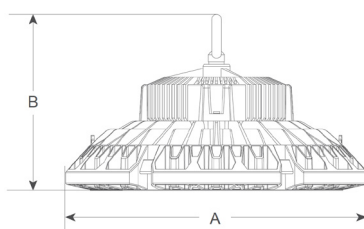

**SENSOR
OPTION 15 METER:
Dagslys og bevægelse**

Produkt nr.	Watt	Lumens	Kelvin	RA
LLDUFO-100W-4	100	15000	4000	80
LLDUFO-120W-4	120	18000	4000	80
LLDUFO-150W-4	150	22500	4000	80
LLDUFO-200W-4	200	30000	4000	80
LLDUFO-100W-4S	100	15000	4000	80
LLDUFO-120W-4S	120	18000	4000	80
LLDUFO-150W-4S	150	22500	4000	80
LLDUFO-200W-4S	200	30000	4000	80

MÅL OG TEKNIK:

100-120 WATT

150-200 WATT

TEKNISKE SPECIFIKATIONER:

Montering: Direkte på loft / wire

Materiale: Aluminium

Lysretning: Direkte

(S): Bevægelsessensor

ELEKTRISKE SPECIFIKATIONER:

Power: 220-240V AC 50/60 Hz

Standard: On/off

Omgivelsestemperatur: -20°C til +45°C

Model NO.	Size A(mm)	Size B(mm)	Model NO.	Size A(mm)	Size B(mm)
LLDUFO-xxNC-R320	320	195	LLDUFO-xxNC-R380	380	220