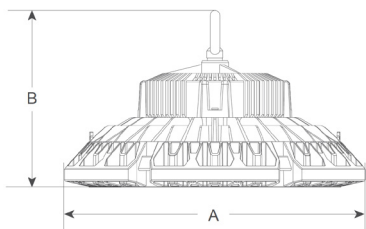

MÅL OG TEKNIK:

100-120 WATT

150-200 WATT

TEKNISKE SPECIFIKATIONER:

Montering: Direkte på loft / wire

Materiale: Aluminium

Lysretning: Direkte

(S): Bevægelsessensor

ELEKTRISKE SPECIFIKATIONER:

Power: 220-240V AC 50/60 Hz

Standard: On/off

Omgivelsestemperatur: -20°C til +45°C

Model NO.	Size A(mm)	Size B(mm)	Model NO.	Size A(mm)	Size B(mm)
LLDUFO-xxNC-R320	320	195	LLDUFO-xxNC-R380	380	220