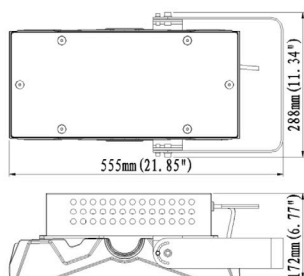

600W

300W

Produktnr.	Watt	Lumens	Kelvin	RA
FL-06-300	300	40500	5000	70
FL-06-600	600	78000	5000	70
FL-06-900	900	117000	5000	70

MÅL OG TEKNIK:

300 watt:

600 watt:

900 watt:

TEKNISKE SPECIFIKATIONER:

Montering: Mastemontering/vægmontering

Materiale: Aluminium

Farver: Standard sort

Lysretning: Direkte

L80B50: 120.000 timer

ELEKTRISKE SPECIFIKATIONER:

Power: 100-277V AC 50/60 Hz

Standard: On/off