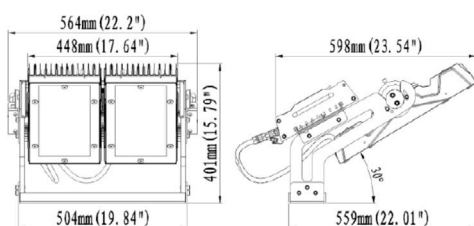

600W

300W

Produktnr.	Watt	Lumens	Kelvin	RA
FL-06-300	300	40500	5000	70
FL-06-600	600	78000	5000	70
FL-06-900	900	117000	5000	70

MÅL OG TEKNIK:

300 watt:

600 watt:

900 watt:

TEKNISKE SPECIFIKATIONER:

Montering: Mastemontering/vægmontering

Materiale: Aluminium

Farver: Standard sort

Lysretning: Direkte

L80B50: 120.000 timer

ELEKTRISKE SPECIFIKATIONER:

Power: 100-277V AC 50/60 Hz

Standard: On/off