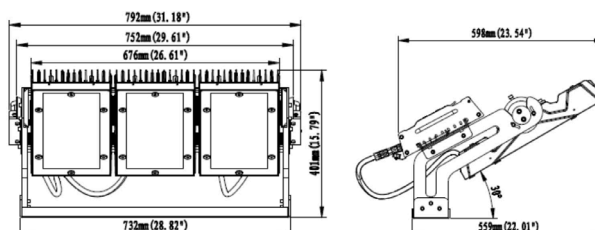

600W

300W

Produktnr.	Watt	Lumens	Kelvin	RA
FL-06-300	300	40500	5000	70
FL-06-600	600	78000	5000	70
FL-06-900	900	117000	5000	70

MÅL OG TEKNIK:

300 watt:

600 watt:

900 watt:

TEKNISKE SPECIFIKATIONER:

Montering: Mastemontering/vægmontering

Materiale: Aluminium

Farver: Standard sort

Lysretning: Direkte

L80B50: 120.000 timer

ELEKTRISKE SPECIFIKATIONER:

Power: 100-277V AC 50/60 Hz

Standard: On/off